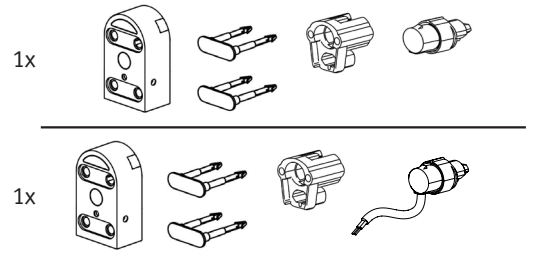

# KS4 **PRO** Assembly

+49 2941 9793-0  
+1 973 586 9600  
+86 25 856 73990

1

L-24mm

2

3