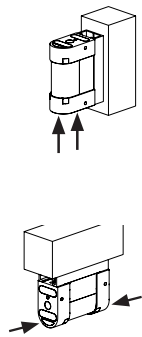

# KS4 **PRO** Assembly

+49 2941 9793-0  
+1 973 586 9600  
+86 25 856 73990

1

L-24mm

2

3