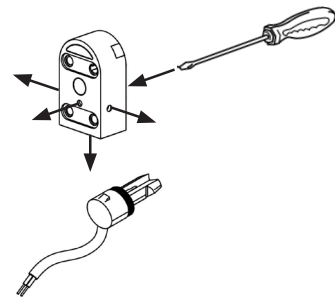

# KS4 **PRO** Assembly

+49 2941 9793-0  
+1 973 586 9600  
+86 25 856 73990

1

L-24mm

2

3